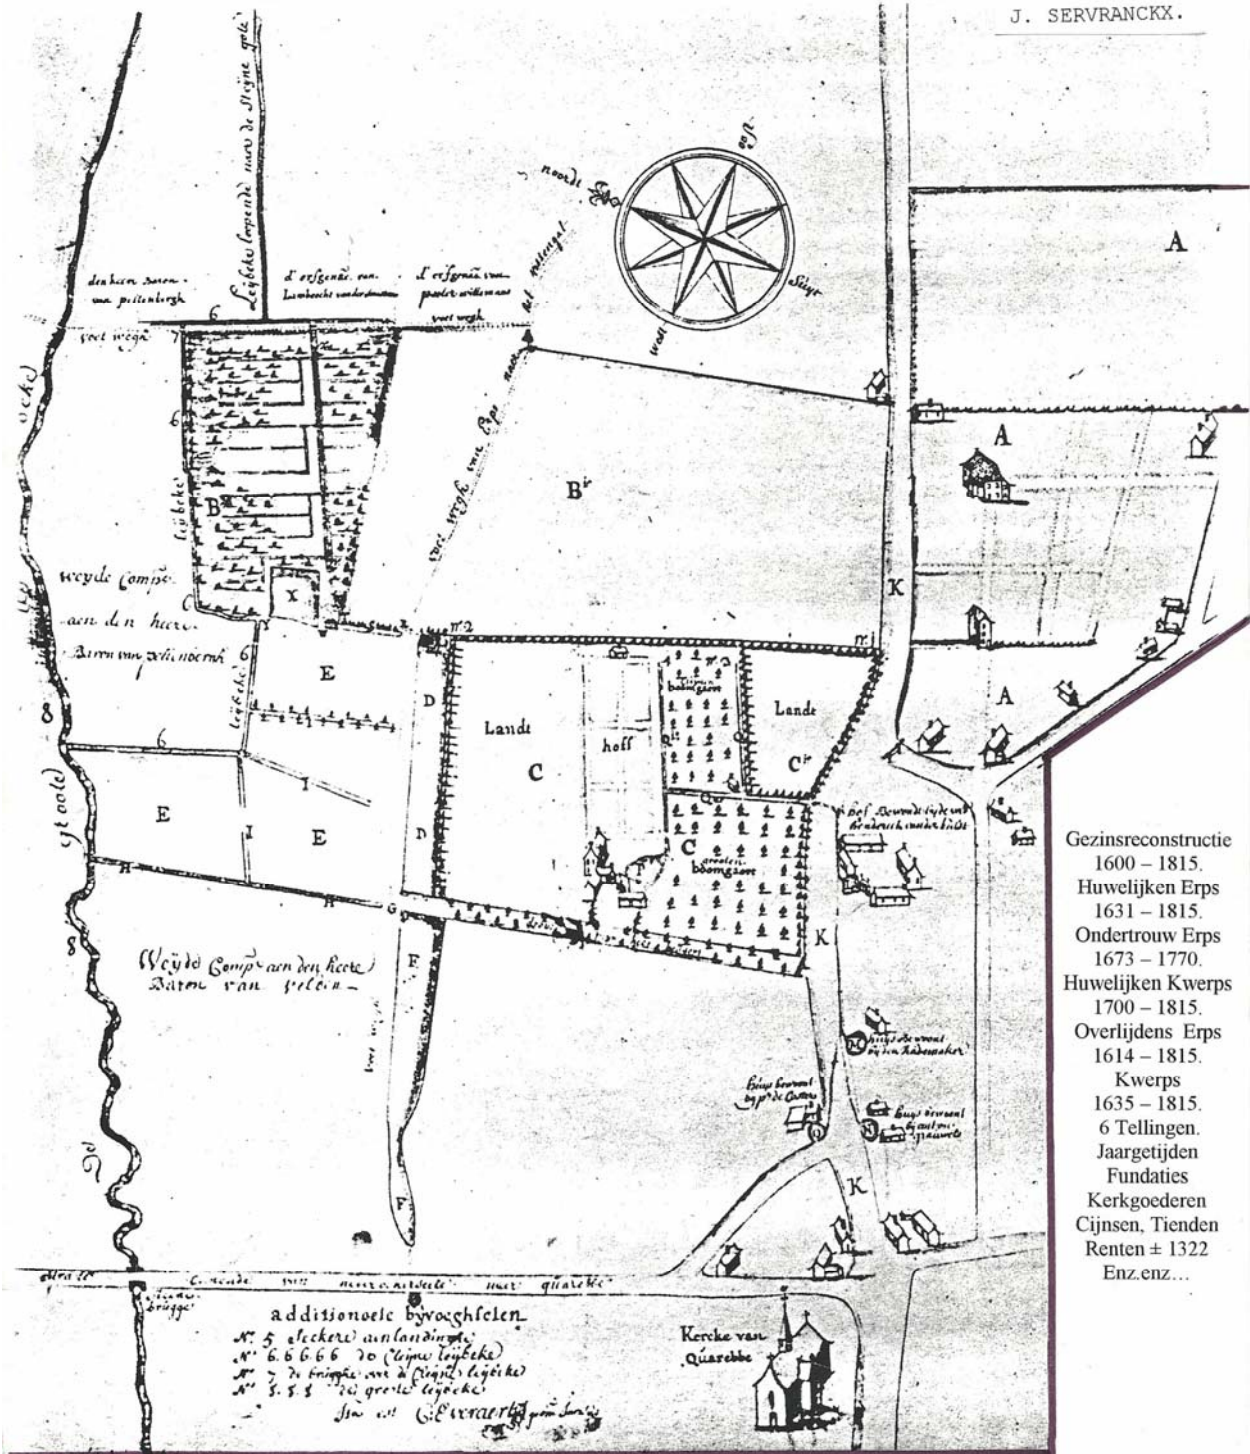

Erps – Kwerps.

J. SERVFRANCKX.

- Gezinsreconstructie 1600 – 1815.
- Huwelijken Erps 1631 – 1815.
- Ondertrouw Erps 1673 – 1770.
- Huwelijken Kwerps 1700 – 1815.
- Overlijdens Erps 1614 – 1815.
- Kwerps 1635 – 1815.
- 6 Tellingen.
- Jaargetijden
- Fundaties
- Kerkgoederen
- Cijnsen, Tienden
- Renten ± 1322
- Enz. enz. ...