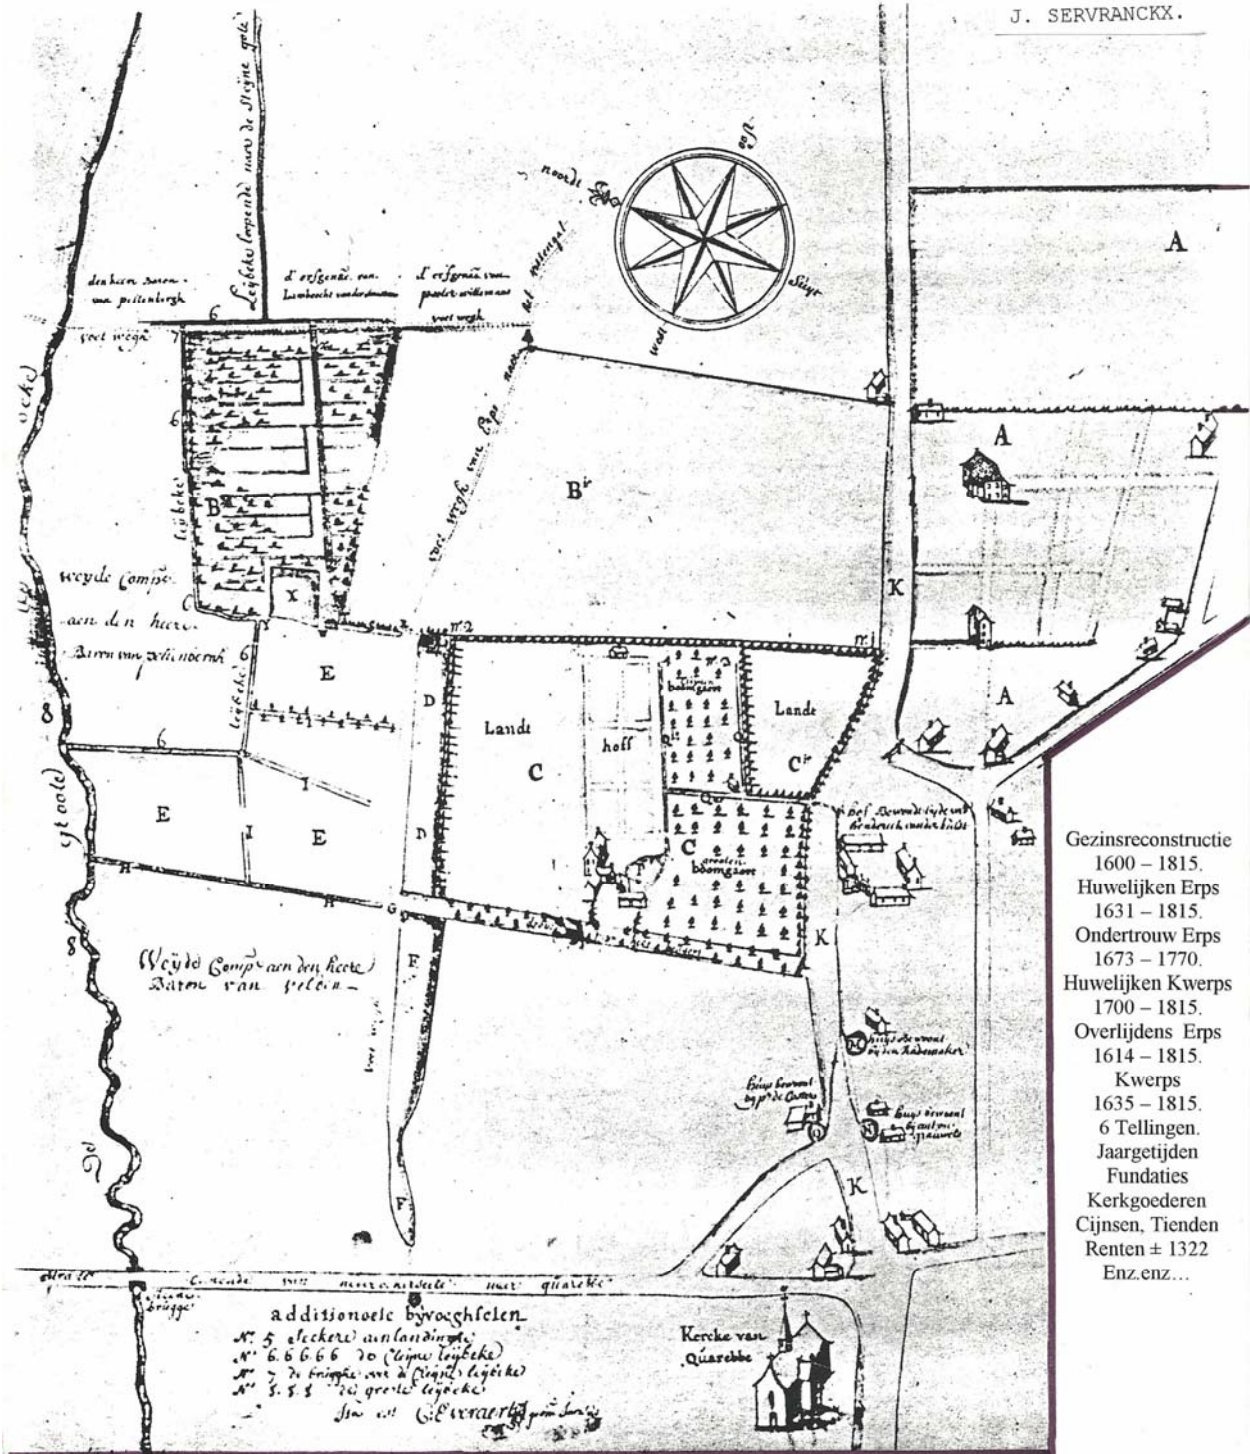

Erps – Kwerps.

J. SERVFRANCKX.

- Gezinsreconstructie 1600 – 1815.
- Huwelijken Erps 1631 – 1815.
- Ondertrouw Erps 1673 – 1770.
- Huwelijken Kwerps 1700 – 1815.
- Overlijdens Erps 1614 – 1815.
- Kwerps 1635 – 1815.
- 6 Tellingen.
- Jaargetijden
- Fundaties
- Kerkgoederen
- Cijnsen, Tienden
- Renten ± 1322
- Enz.enz...